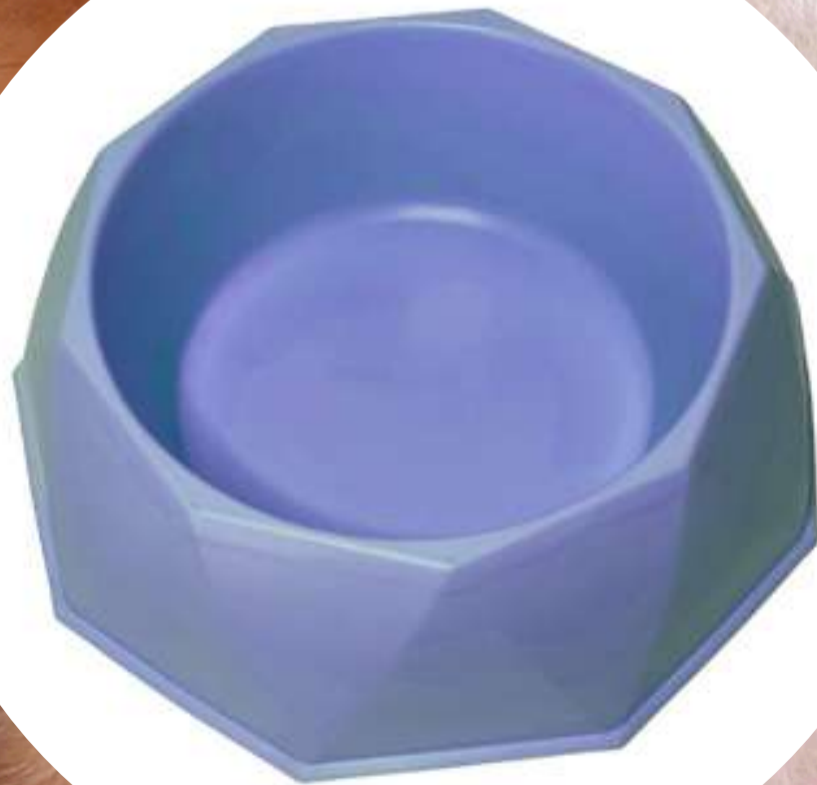

Material: Polipropileno

Altura: 7,5 cm

Ancho: 27 cm

**PRESENTACIÓN:
SURTIDO POR BULTO**

MÍNIMO 50 UNIDADES

BEBEDERO/COMEDERO MASCOTA GRANDE

Oferta del Mes!!!

Plastic-art
Hogar

Macetas y Bazar

Colores
Clásicos y
Pastel

**PRESENTACIÓN:
SURTIDO PORBULTO**

MÍNIMO 50 UNIDADES

Material: Polipropileno

Altura: 7,5 cm

Ancho: 27 cm

**CON SIN POSADEROS
PARA LEVANTAR**

BEBEDERO/COMEDERO MASCOTAS IGLÚ

Nuevo
Ingreso!!

Plástic-art
Hogar

Macetas y Bazar

Colores
Clásicos

PRESENTACIÓN:
SURTIDO POR BULTO

MÍNIMO 50 UNIDADES

Material: Polipropileno