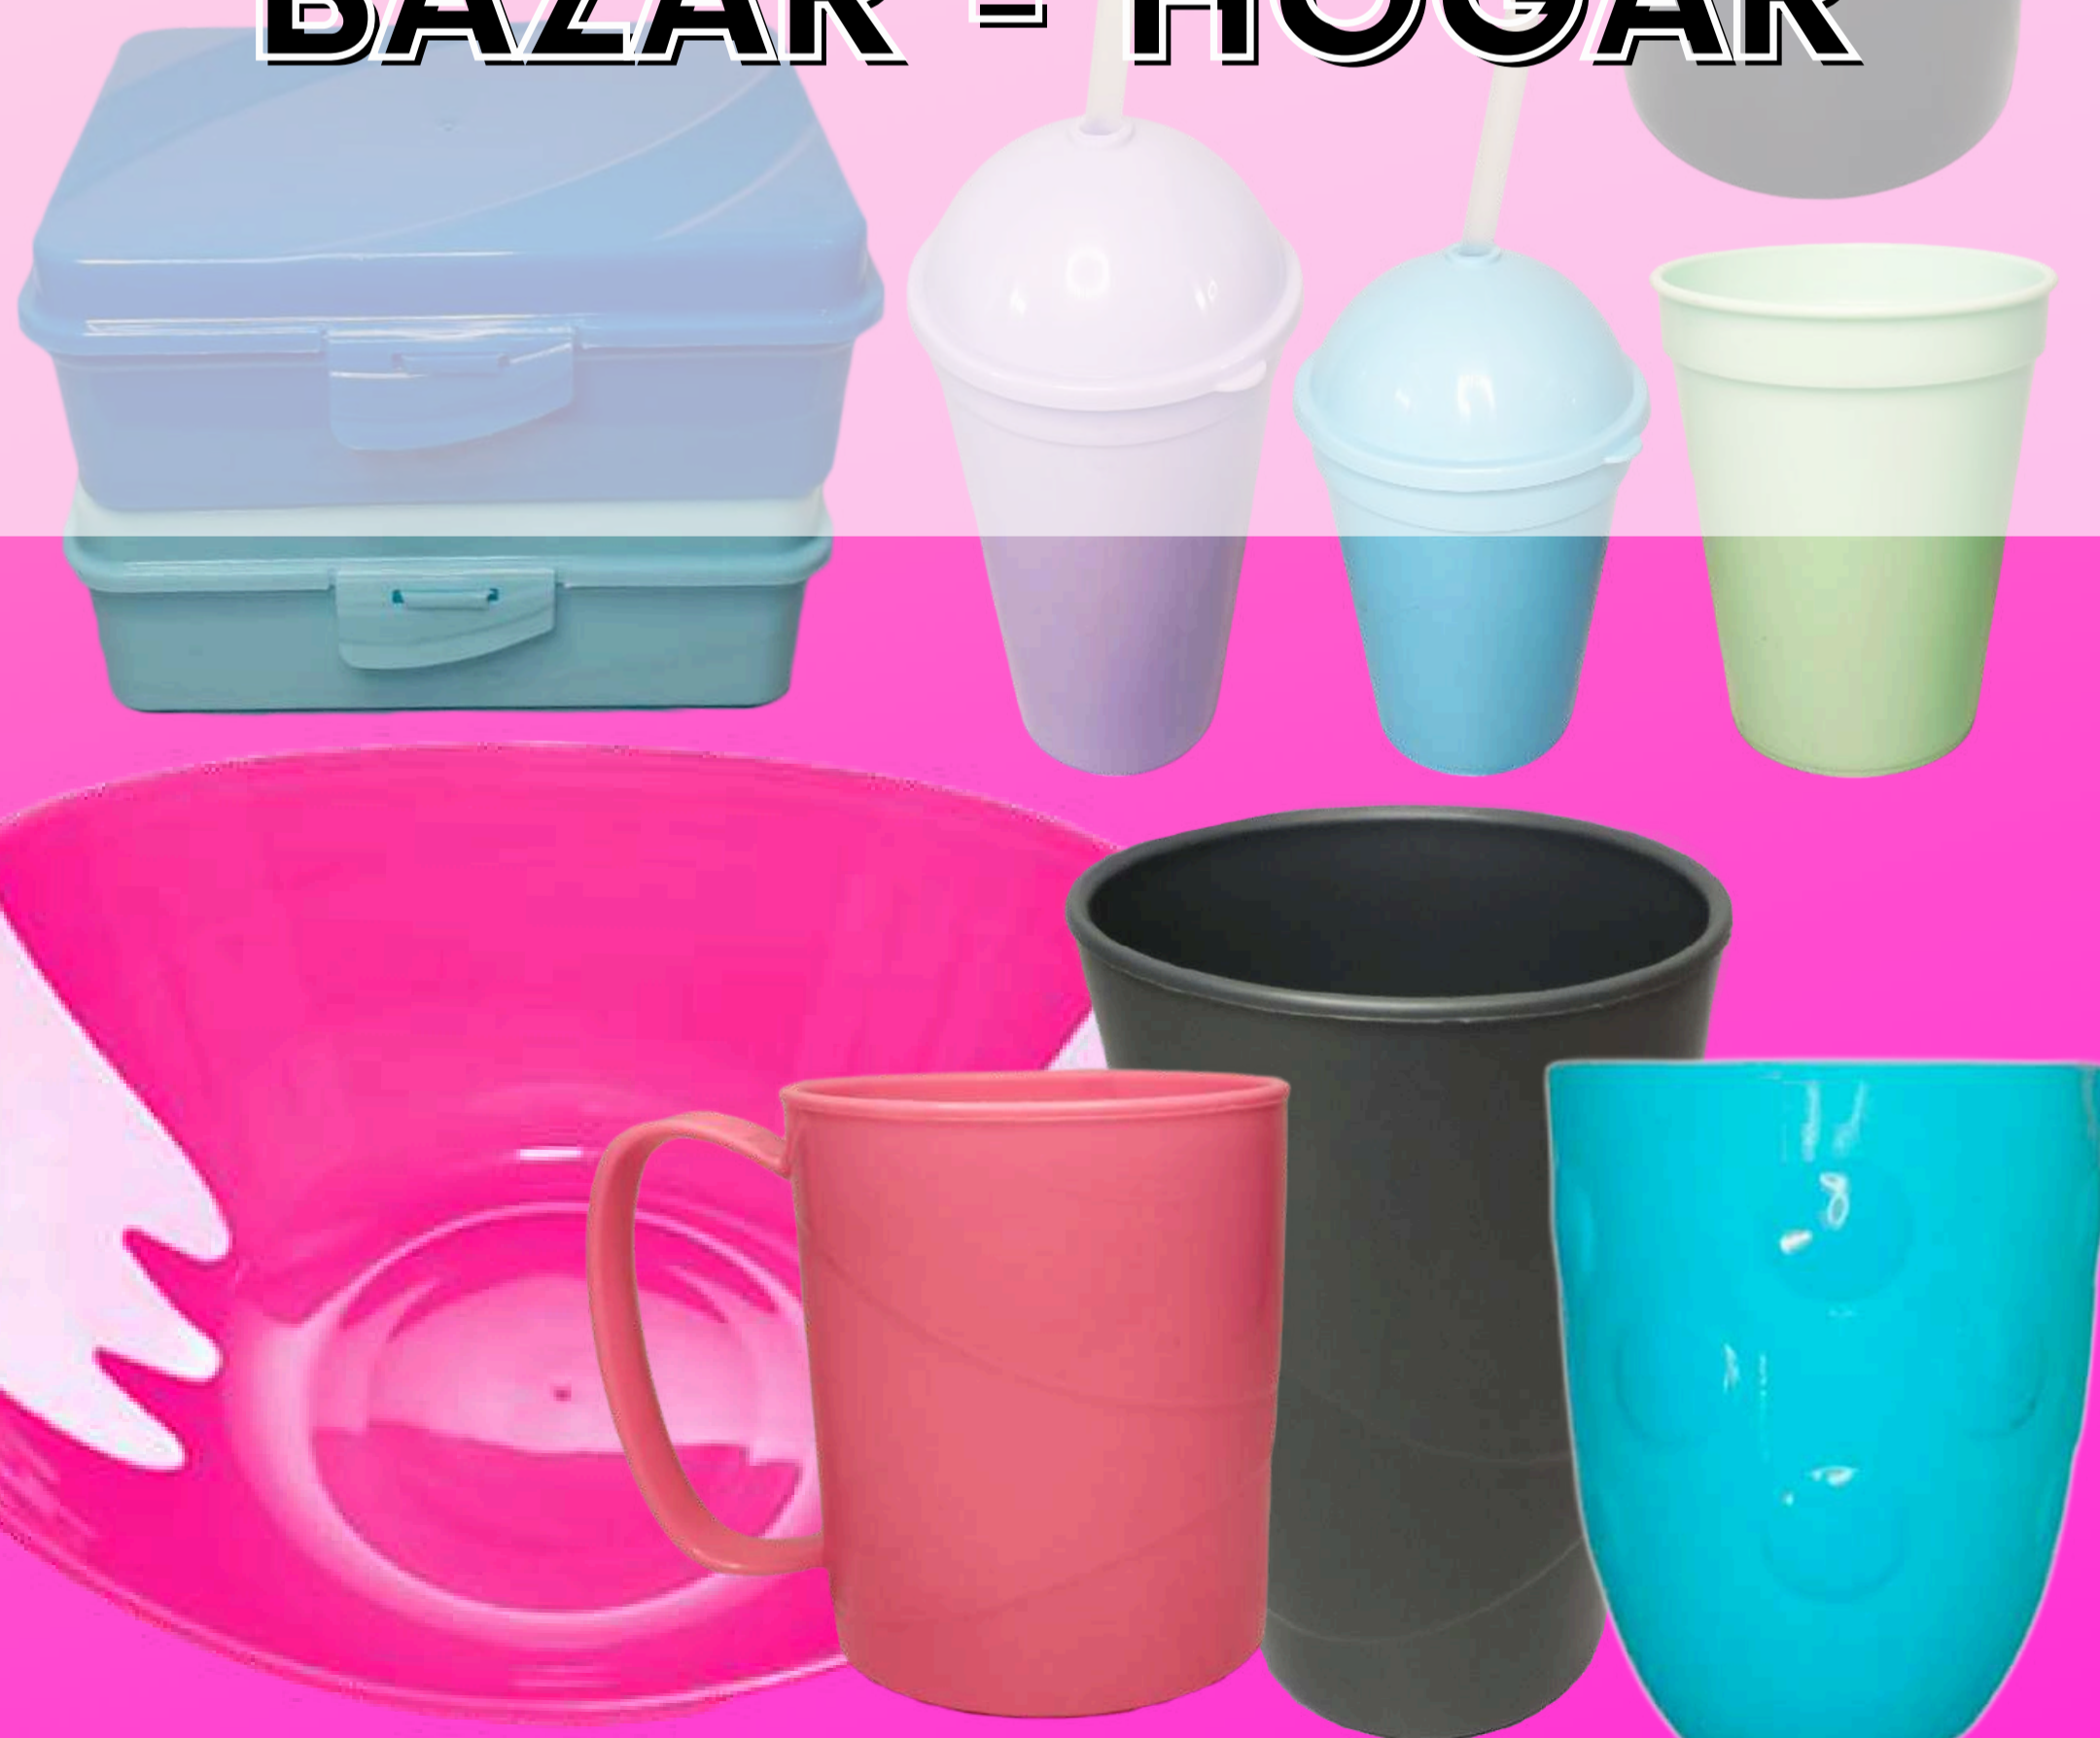

CATALOGO

BAZAR - HOGAR

ESCURRIDOR DE CUBIERTOS

Altura: 14 cm
Ancho: 16cm

Colores

Clásicos y Pastel

Capacidad: 1460 cc

Material: Polipropileno