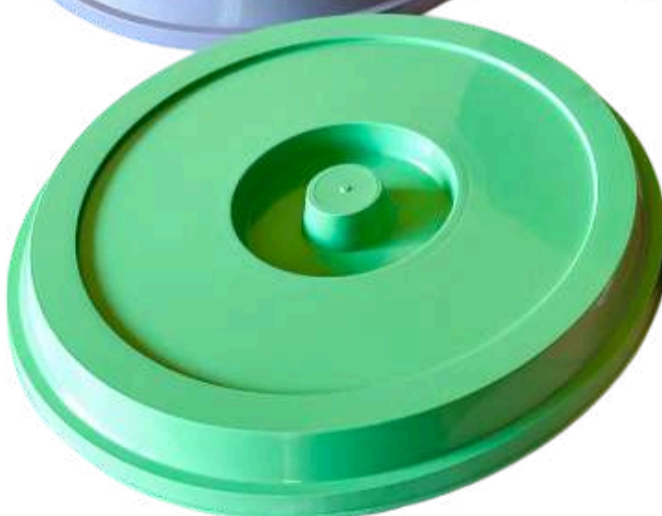

CATALOGO

BAZAR - HOGAR

ESCURRIDOR DE CUBIERTOS

Altura: 14 cm
Ancho: 16cm

Colores

Clásicos y Pastel

Capacidad: 1460 cc

Material: Polipropileno

Altura: 20.5 cm

Ancho: 16.5 cm

Capacidad: 3 LITROS.

Altura: 21.5 cm

Ancho: 25 cm

Capacidad: 7 LITROS.

VER PRECIO

VER PRECIO