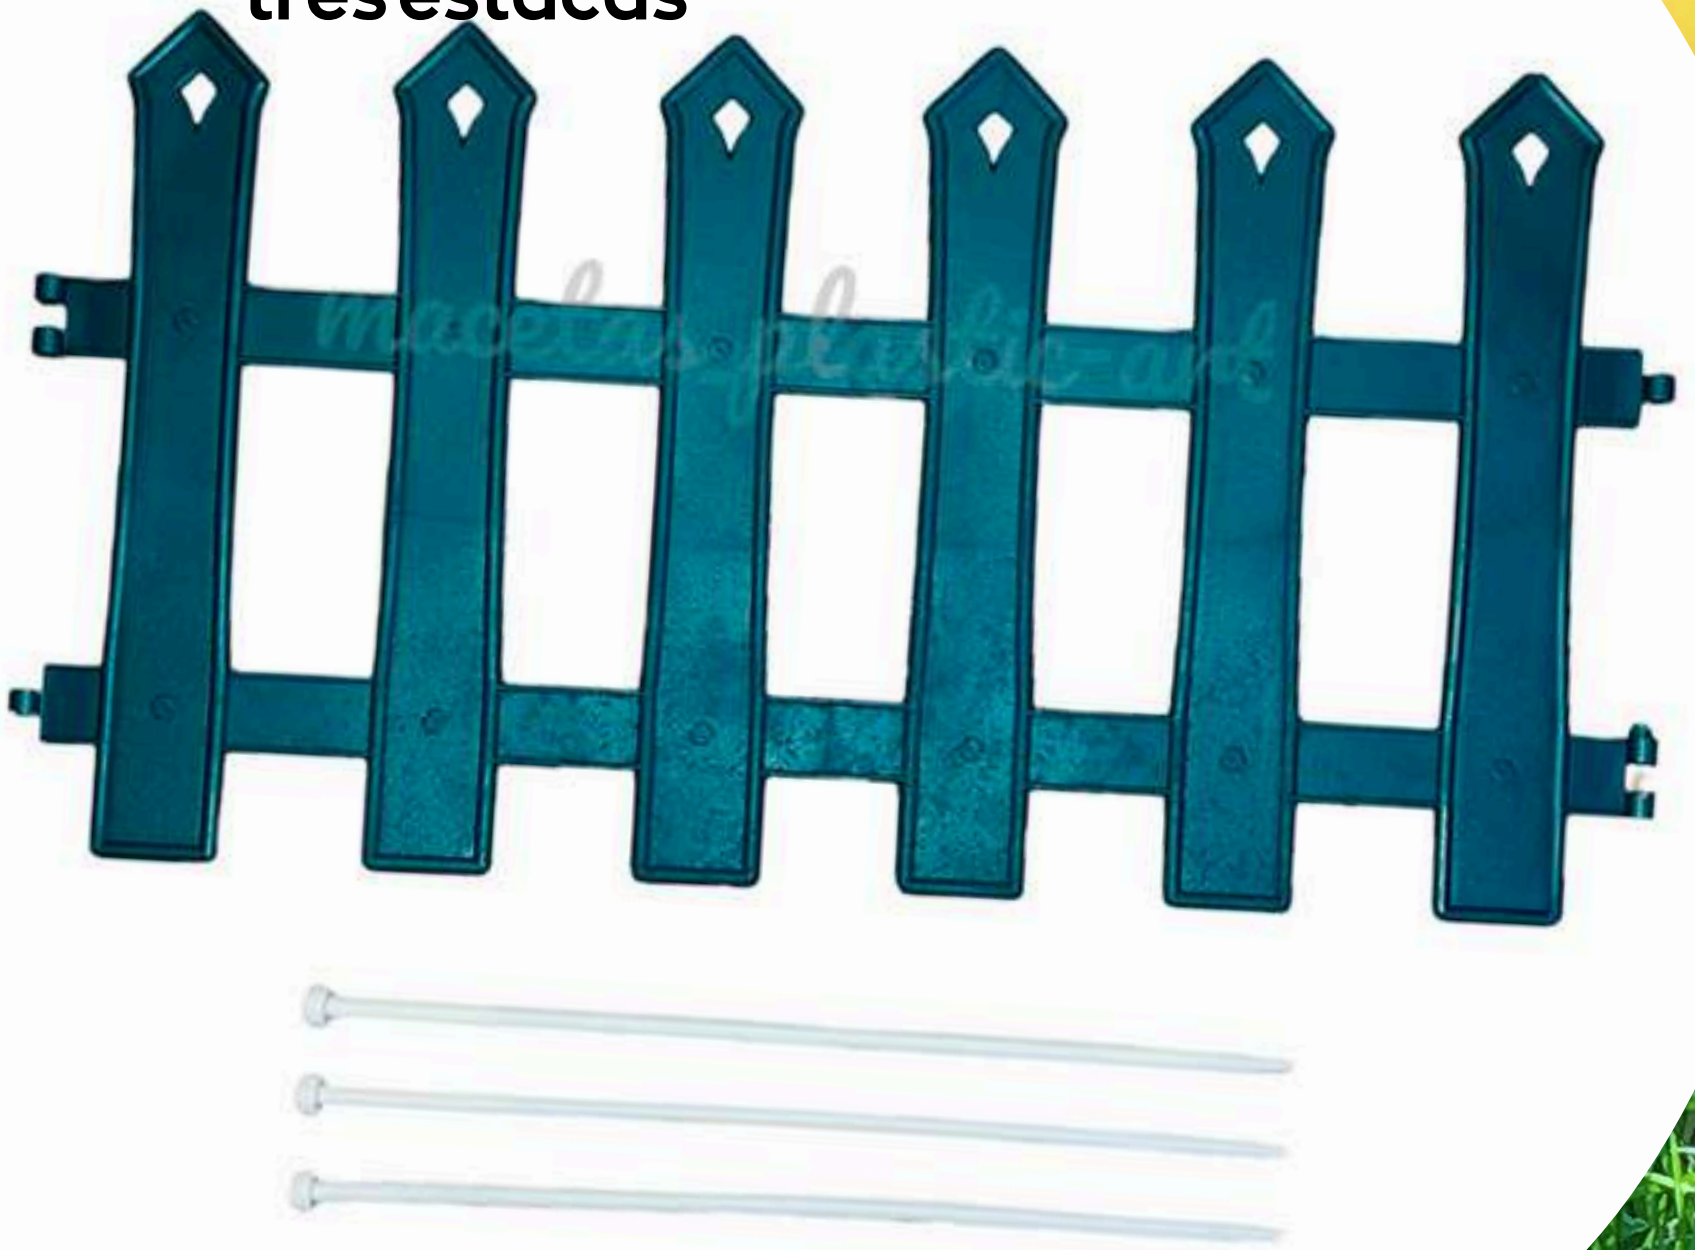

# CERCO PLASTICO PREMIUM

**VER PRECIO**

**KIT 1 METRO: Dos paneles y tres estacas**

**ESTACAS BLANCAS Y  
NEGRAS A ELECCIÓN**

**Largo: 50 cm x panel**

**Altura: 27 cm**

**Peso: 500 Grs**