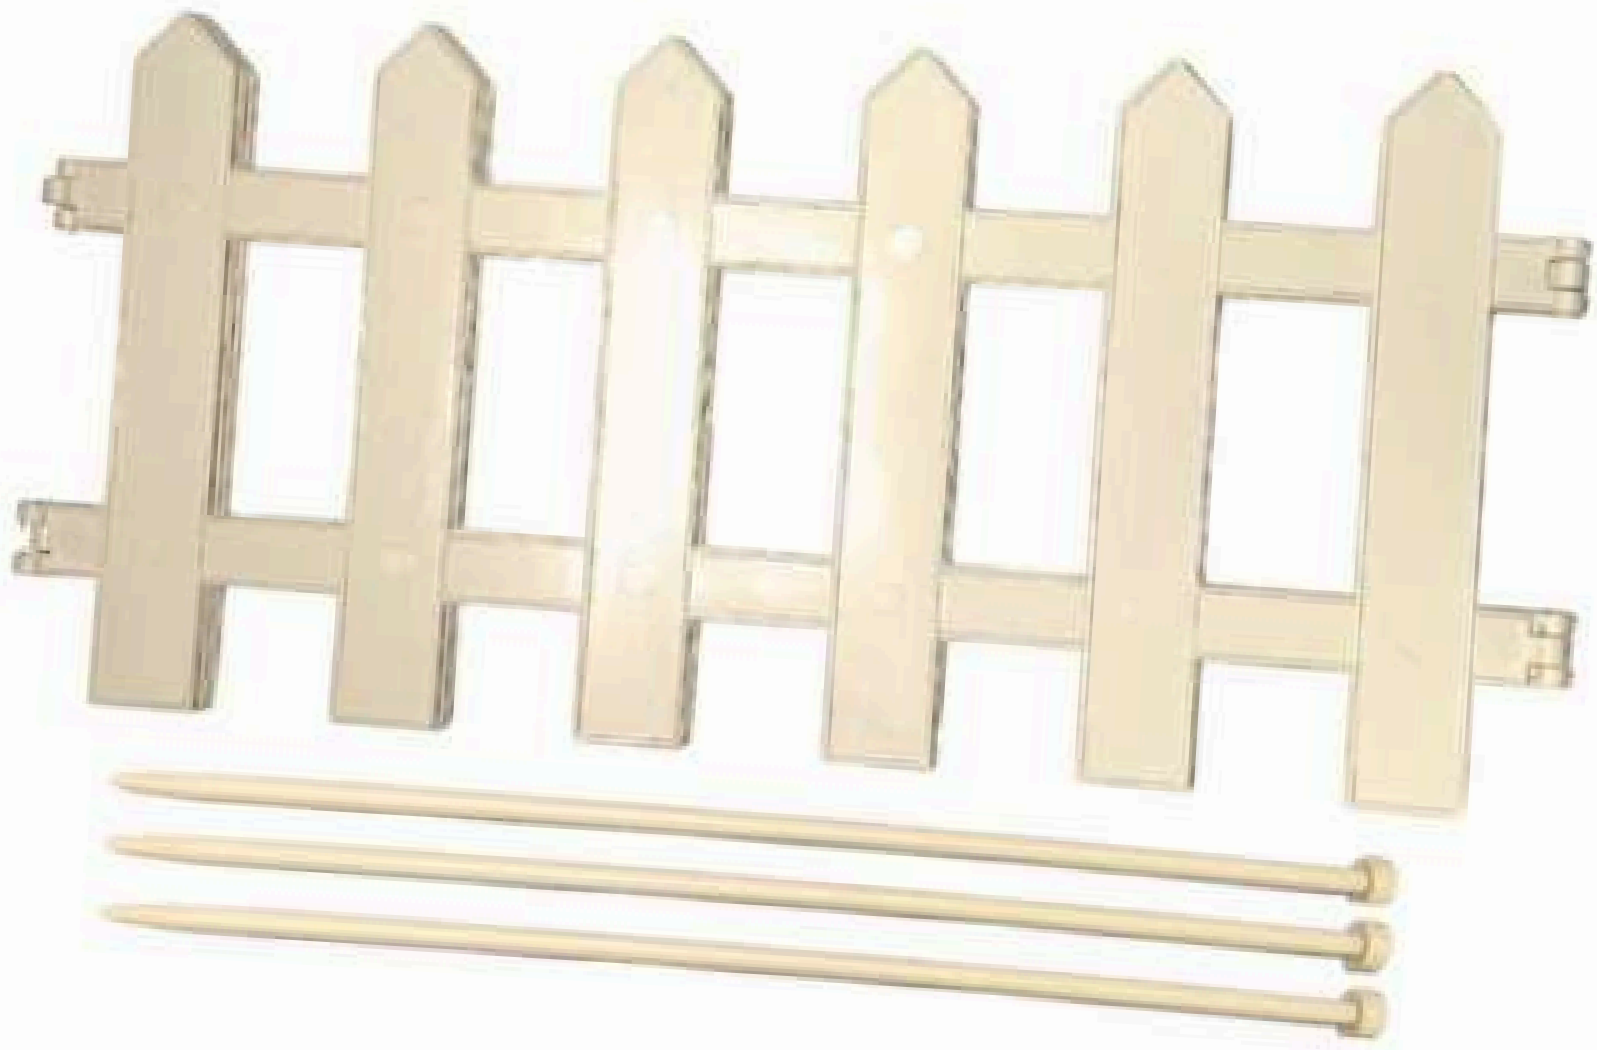

CERCO PLASTICO

ECO

VER PRECIO

KIT 1 METRO: Dos paneles y tres estacas

**ESTACAS BLANCAS Y
NEGRAS A ELECCIÓN**

Colores
Clásicos

Consultar
Stock

Largo: 50 cm x panel

Altura: 25 cm

Peso: 280 Grs